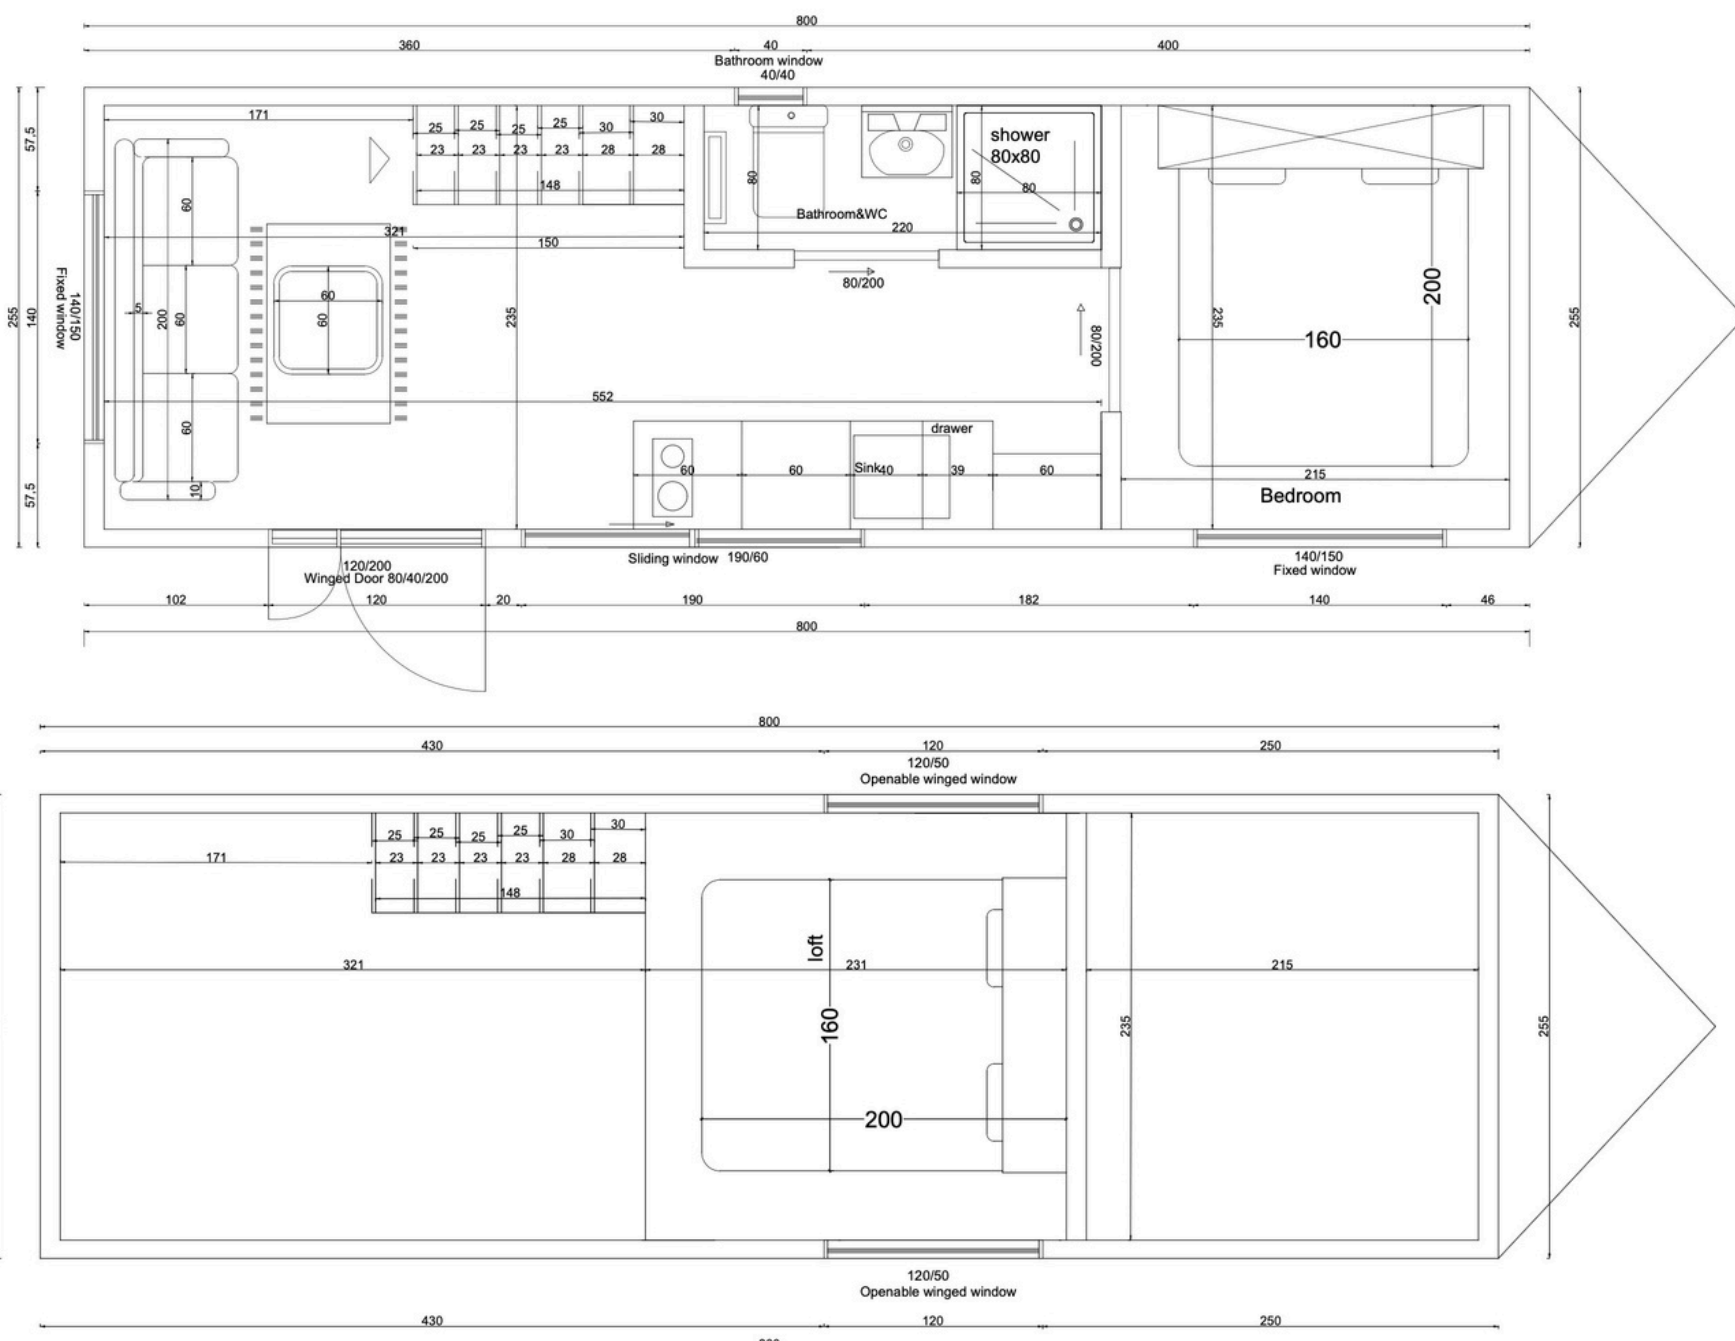

CENÍK

Platný od 01. 01. 2026

MAR 3

8,00 m x 2,55 m + loft

Kapacita: 2–4 osoby

Základní výbava domu

1 469 755 Kč + DPH

Varianta A - příplatek k základní výbavě 18 750 Kč + DPH (2 x vstupní dveře)

Varianta B- 1 x vstupní dveře

*Půdorys je ilustrační a může se lišit od skutečného provedení.

CENÍK

Platný od 01. 01. 2026

MAR 2

Rozměr:
8,00 m x 2,55 m + loft

Kapacita:
2-4 osob

od 1.517.747 Kč bez DPH