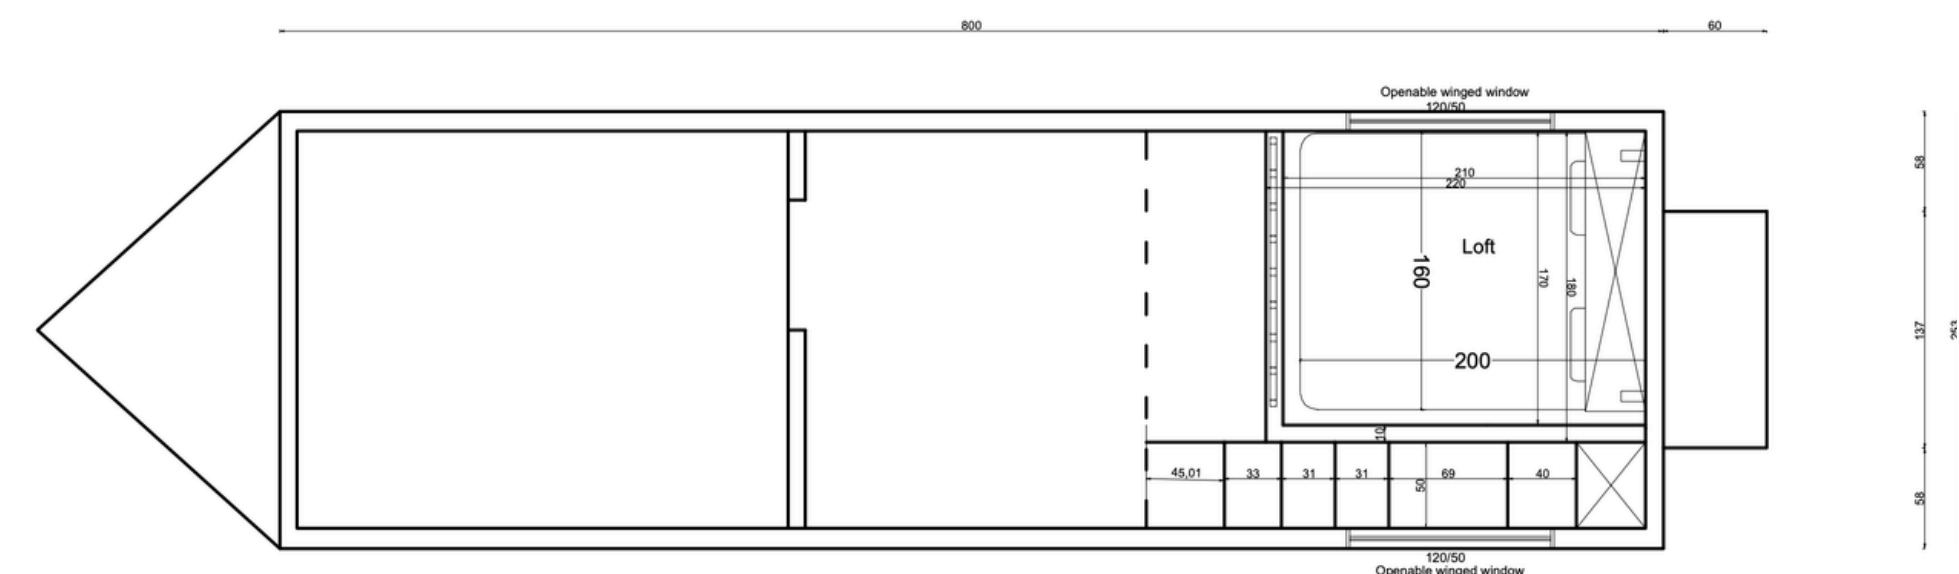

Varianta B- 1 x vstupní dveře

*Půdorys je ilustrační a může se lišit od skutečného provedení.

CENÍK

Platný od 01. 01. 2026

MAR 2

Rozměr:
8,00 m x 2,55 m + loft

Kapacita:
2-4 osob

od 1.517.747 Kč bez DPH