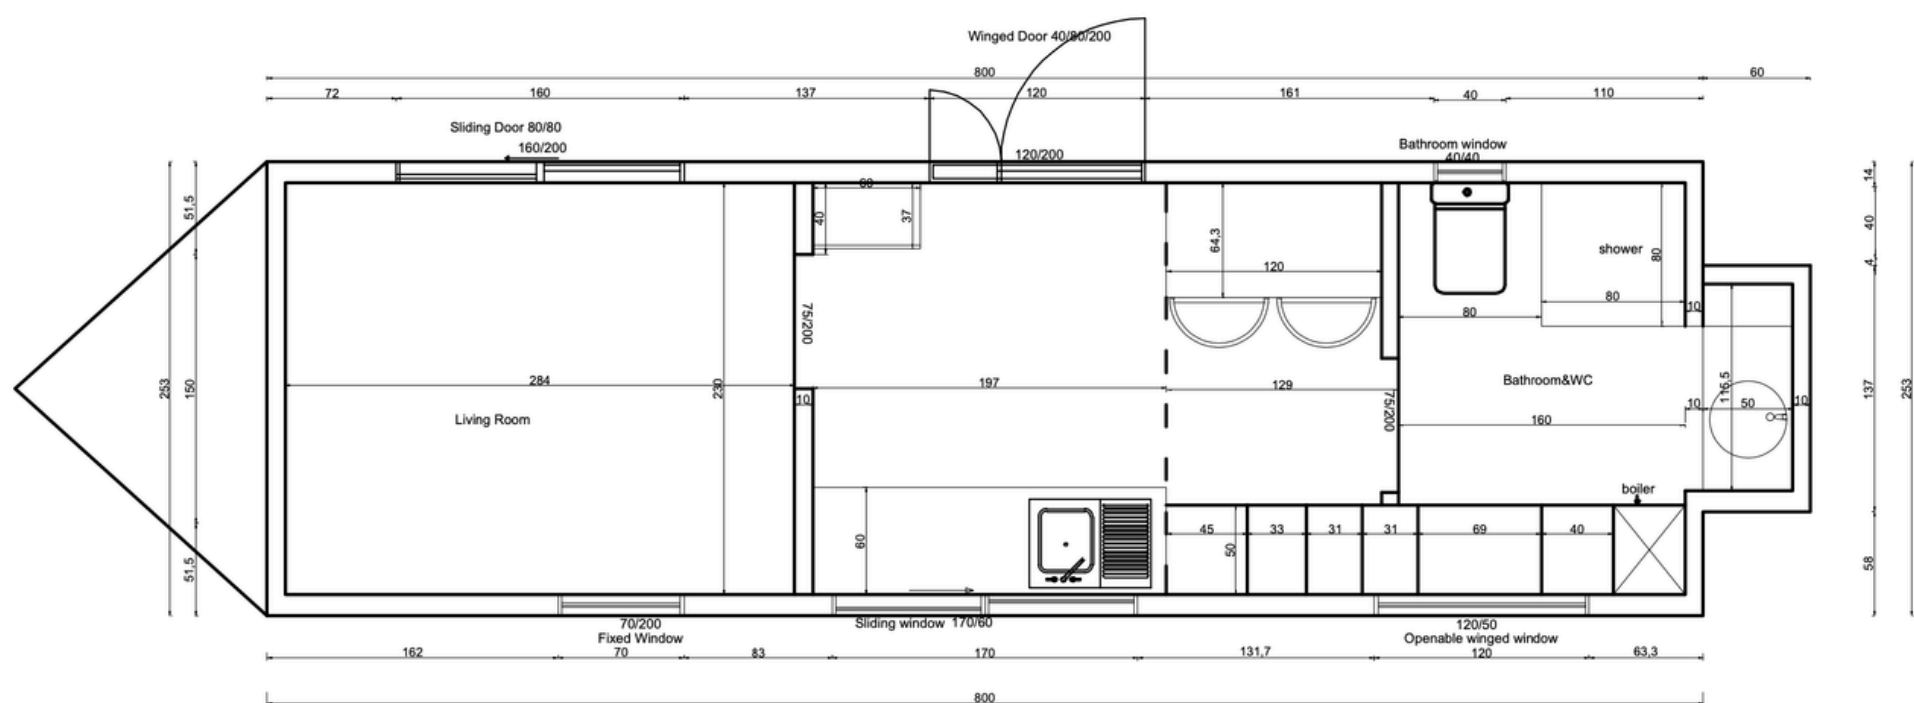

Varianta B- 1 x vstupní dveře

*Půdorys je ilustrační a může se lišit od skutečného provedení.

CENÍK

Platný od 01. 01. 2026

MAR 2

Rozměr:
8,00 m x 2,55 m + loft

Kapacita:
2-4 osob

od 1.517.747 Kč bez DPH

www.tinyhouses4you.eu

info@tinyhouses4you.eu

Tel. +420 604 844 444, +420 737 924 111

CENÍK

Platný od 01. 01. 2026

MB 2

Rozměr:

7,00 m x 2,55 m + loft