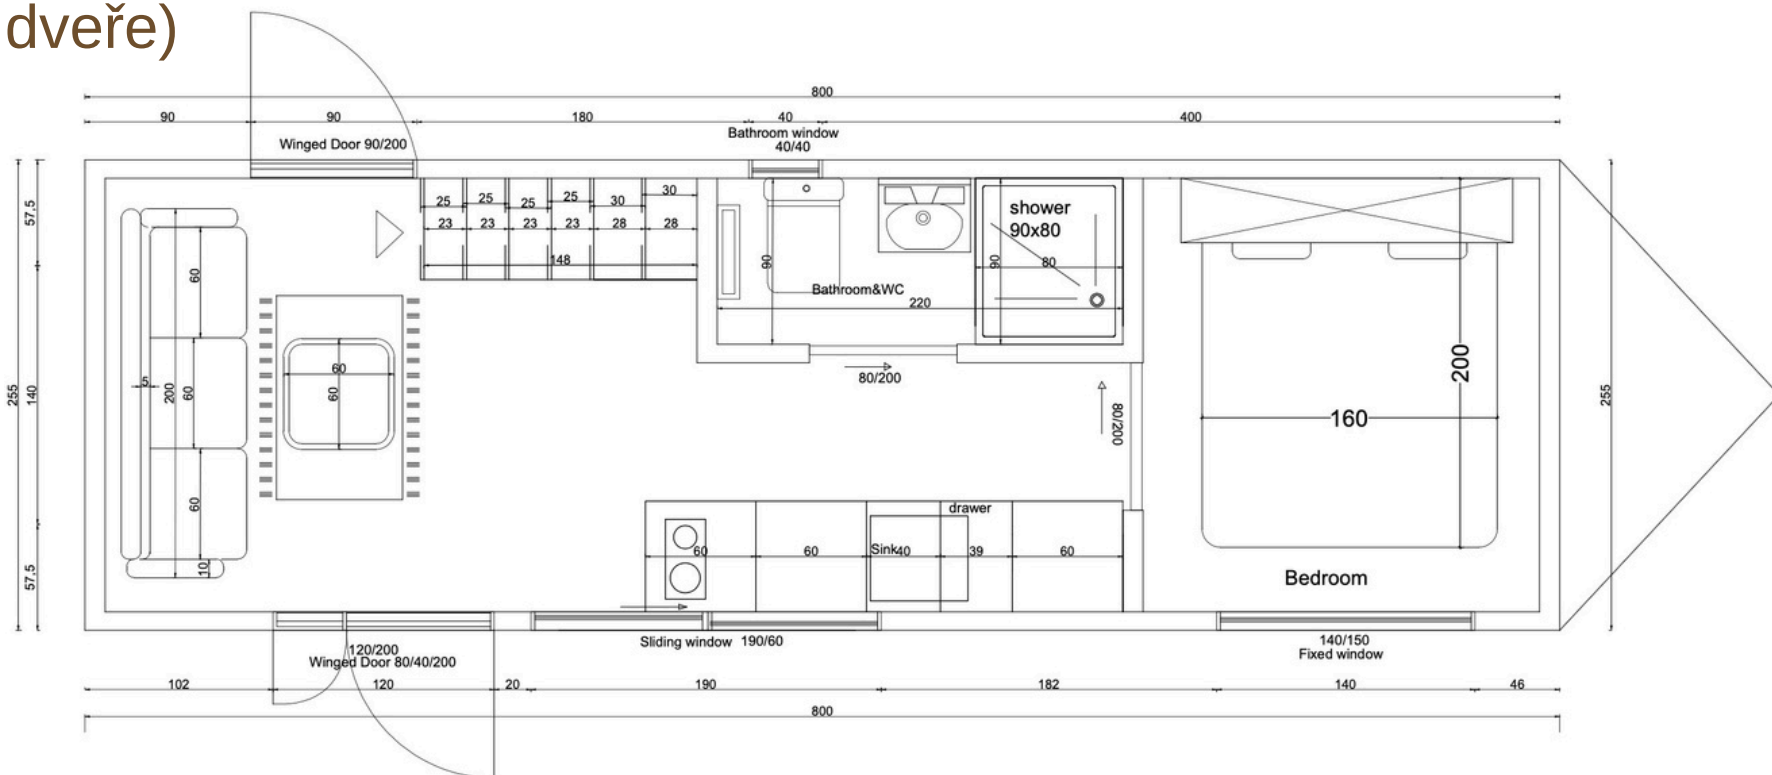

CENÍK

Platný od 01. 01. 2026

MAR 3

8,00 m x 2,55 m + loft

Kapacita: 2–4 osoby

Základní výbava domu

1 469 755 Kč + DPH

Varianta A - příplatek k základní výbavě 18 750 Kč + DPH (2 x vstupní dveře)

Varianta B- 1 x vstupní dveře

*Půdorys je ilustrační a může se lišit od skutečného provedení.

CENÍK

Platný od 01. 01. 2026

MAR 2

Rozměr:
8,00 m x 2,55 m + loft

Kapacita:
2-4 osob

od 1.517.747 Kč bez DPH

www.tinyhouses4you.eu

info@tinyhouses4you.eu

Tel. +420 604 844 444, +420 737 924 111

CENÍK

Platný od 01. 01. 2026

MB 2

Rozměr:

7,00 m x 2,55 m + loft