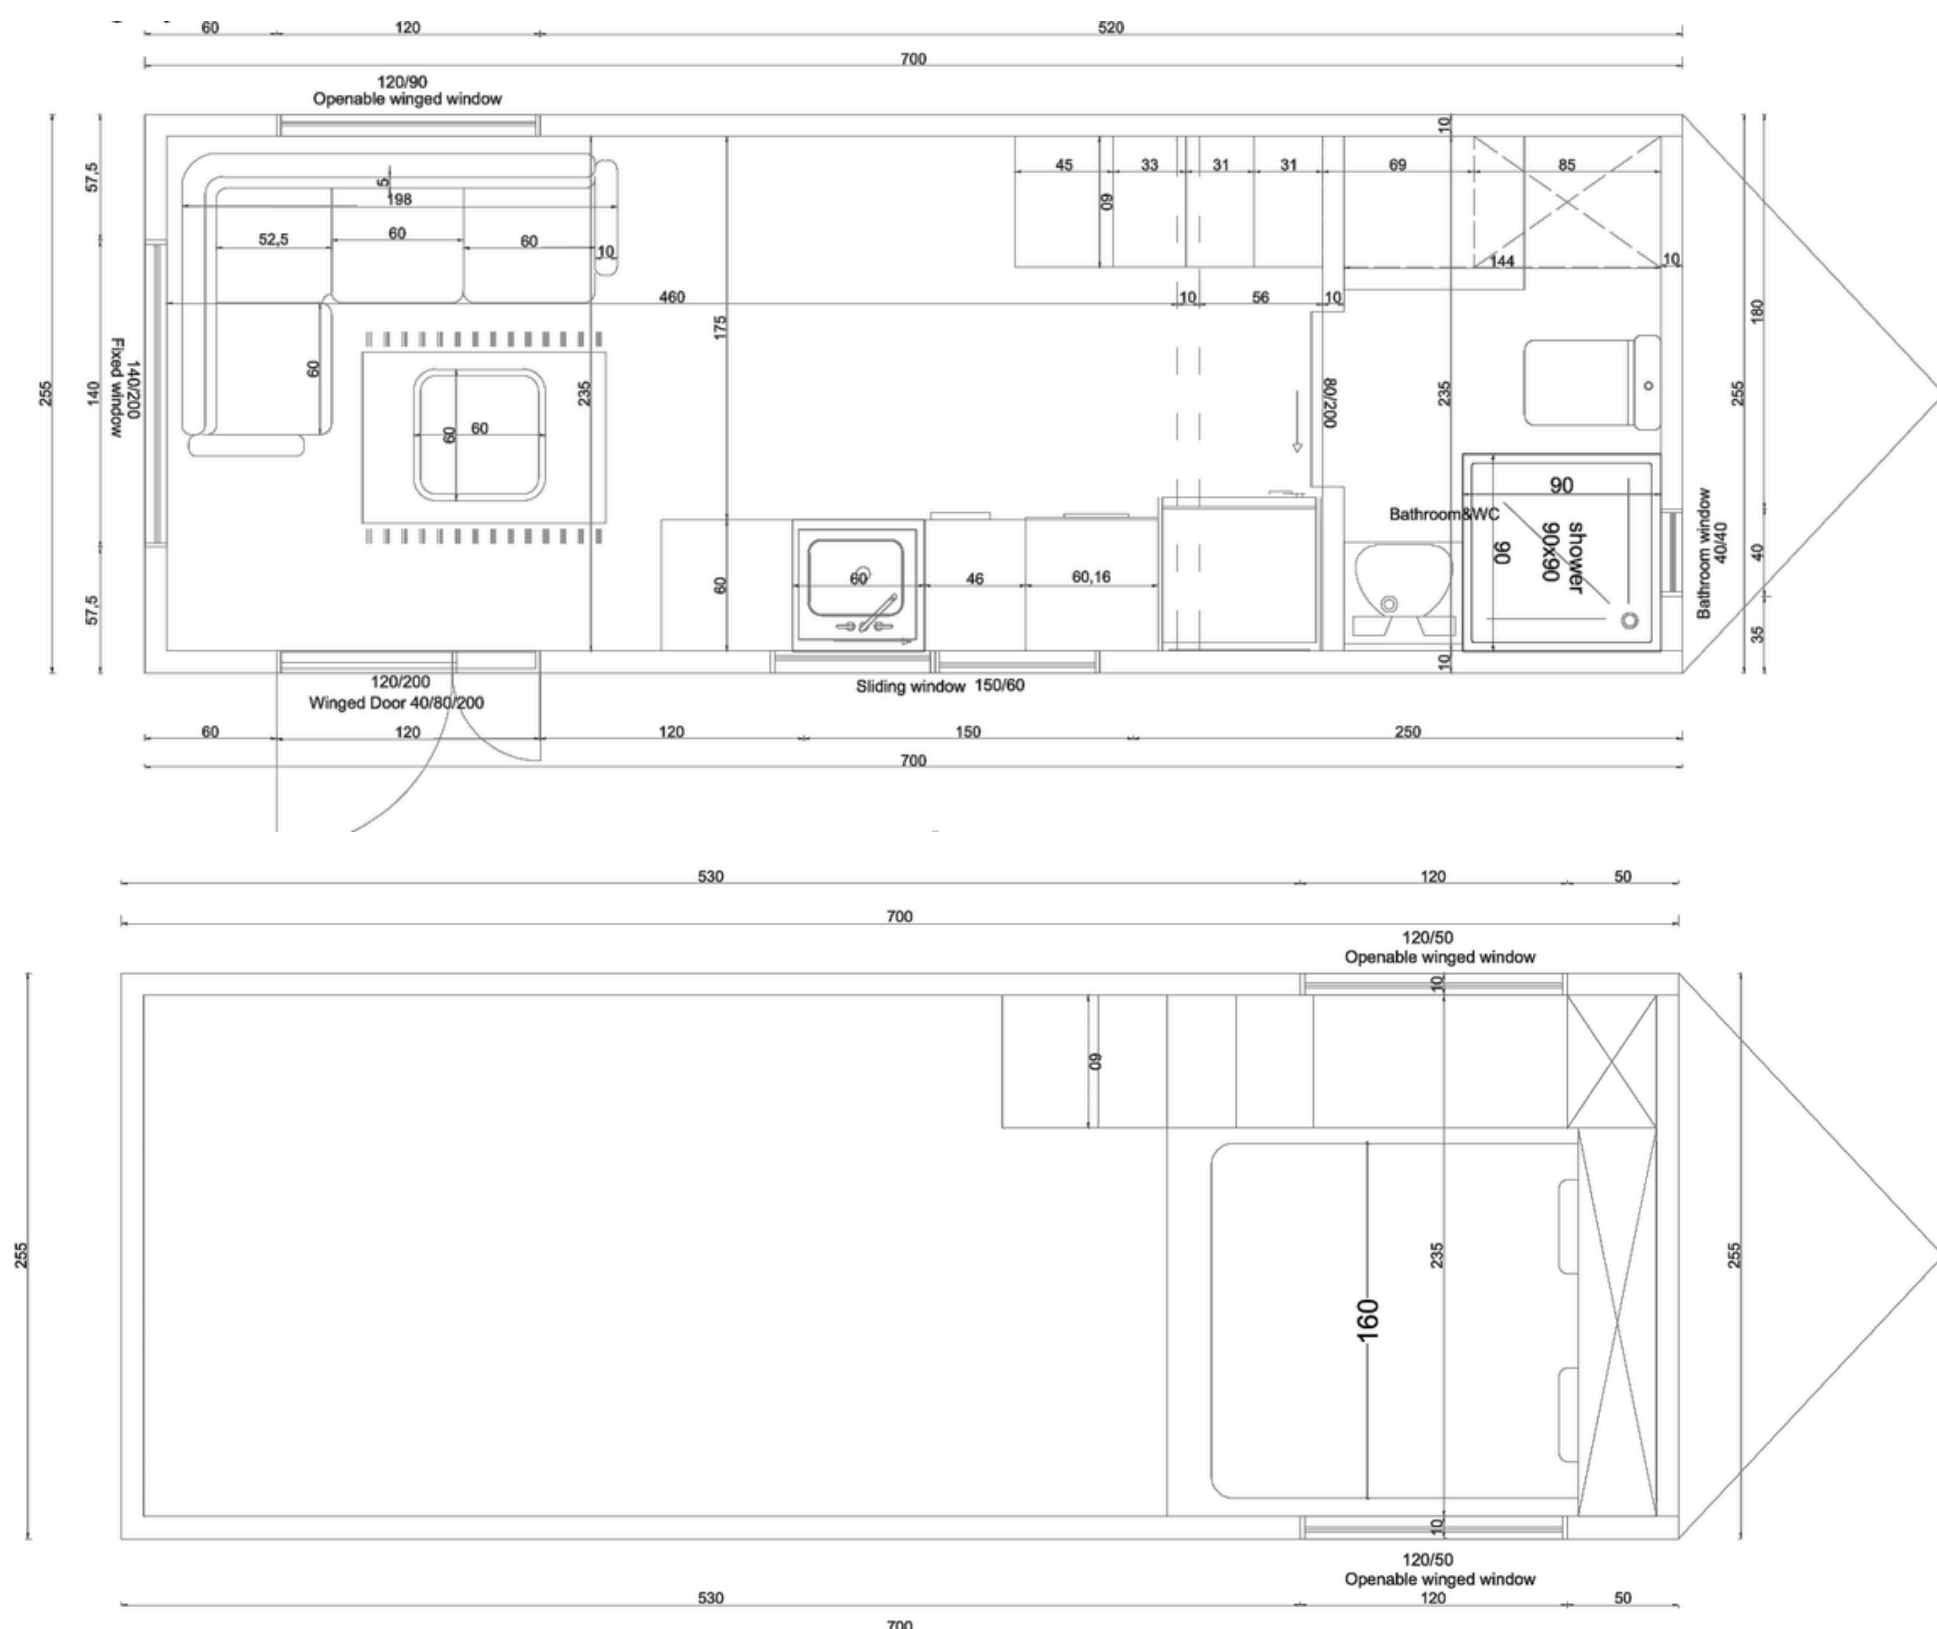

*Půdorys je ilustrační a může se lišit od skutečného provedení.

www.tinyhouses4you.eu

info@tinyhouses4you.eu

Tel. +420 604 844 444, +420 737 924 111