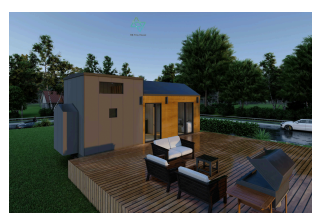

Varianta B- 1 x vstupní dveře

*Půdorys je ilustrační a může se lišit od skutečného provedení.

CENÍK

Platný od 01. 01. 2026

MAR 2

Rozměr:
8,00 m x 2,55 m + loft

Kapacita:
2-4 osob

od 1.517.747 Kč bez DPH